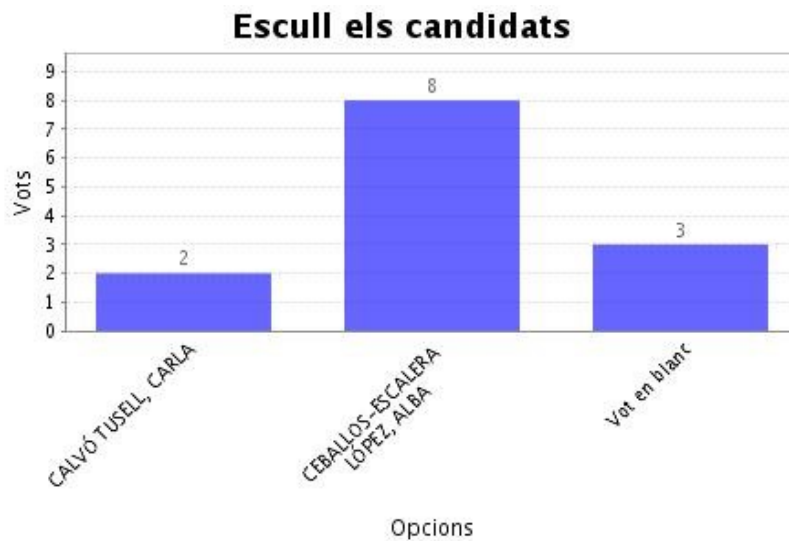

Informe de Recompte

Dades de la Circumscripció "Científic, Alumnes de doctorat"

Institució: Escola de Doctorat
Elecció: Elecció del Comitè de Direccó de l'Escola de Doctorat
Data d'inici: 16-09-2020 10:00 CEST
Data de finalització: 17-09-2020 12:00 CEST
Informe generat el: 17-09-2020 12:32 CEST
Vots vàlids: 13
Data de mixing/recompte: 17-09-2020 12:09 CEST

- Veure detalls

Vots rebuts:	13
Vots únics:	13
Vots oberts:	13
Vots vàlids:	13

Preguntes, respostes i vots "Científic, Alumnes de doctorat"

Escull com a màxim 1 candidats o candidates, o bé vot en blanc

---

CALVÓ TUSELL, CARLA	2
CEBALLOS-ESCALERA LÓPEZ, ALBA	8
Vot en blanc	3
Nombre total de vots en aquesta pregunta:	13
Districte 1:	13